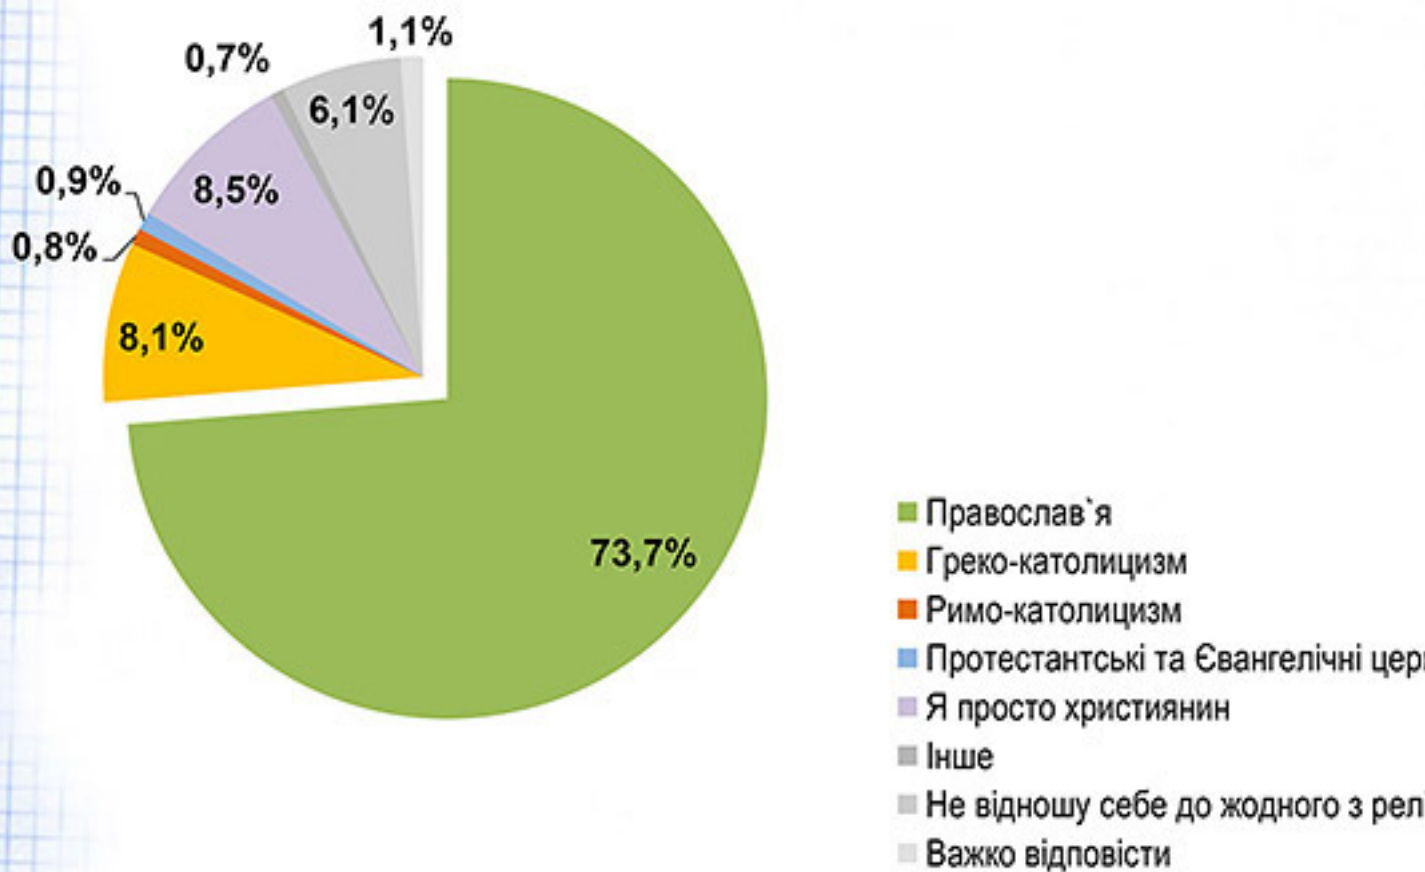

Скажіть, будь ласка, до якої релігії Ви себе зарахову

група РЕЙТИНГ, SOCIS, Центр Разумкова, КМІС | Релігійні вподобання населення | квітень 2015

Бізнес-центр "Сіті" | вул. Банковська, 10 | м. Київ | тел. (044) 231-10-10 | www.ratinggroup.com.ua